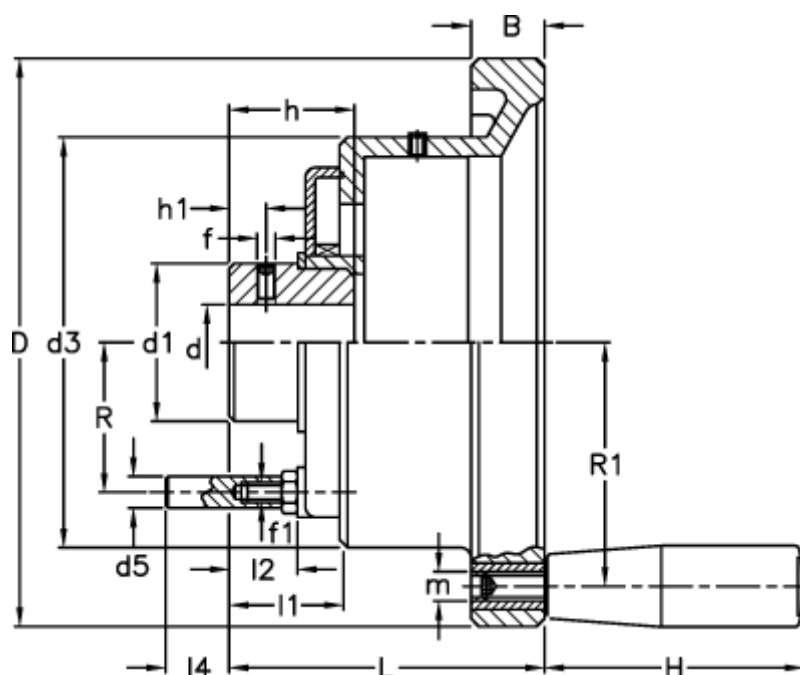

Varenummer: 2307030462  
 Beskrivelse: E+G Håndhjul  
 VDC.80-PXX1-A8+I

## Mål

B = 14	H = 40	R = 19.0
D = 87	h = 23	R1 = 34.5
d1 = 18	h1 = 5	
d3 = 58	L = 57	
d5 = 6	l1 = 19	
d H7 = 8	l2 = 11	
f = M5	l4 = 14.1	
f1 = M4	m = M6	